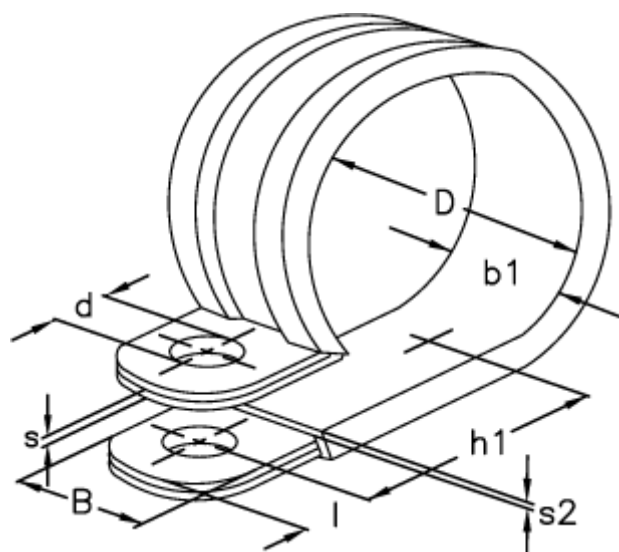

Varenummer: 024219315009
Beskrivelse: Norma rørbøjle RSGU 1. 3X9/15 W1 EPDM
Pk a 100 stk

Mål

b1	= 18.5
Bredde B	= 15
d	= 6.4
Diameter D	= 9
h1	= 15.7
l	= 6.0
s	= 0.60
s2	= 1.5